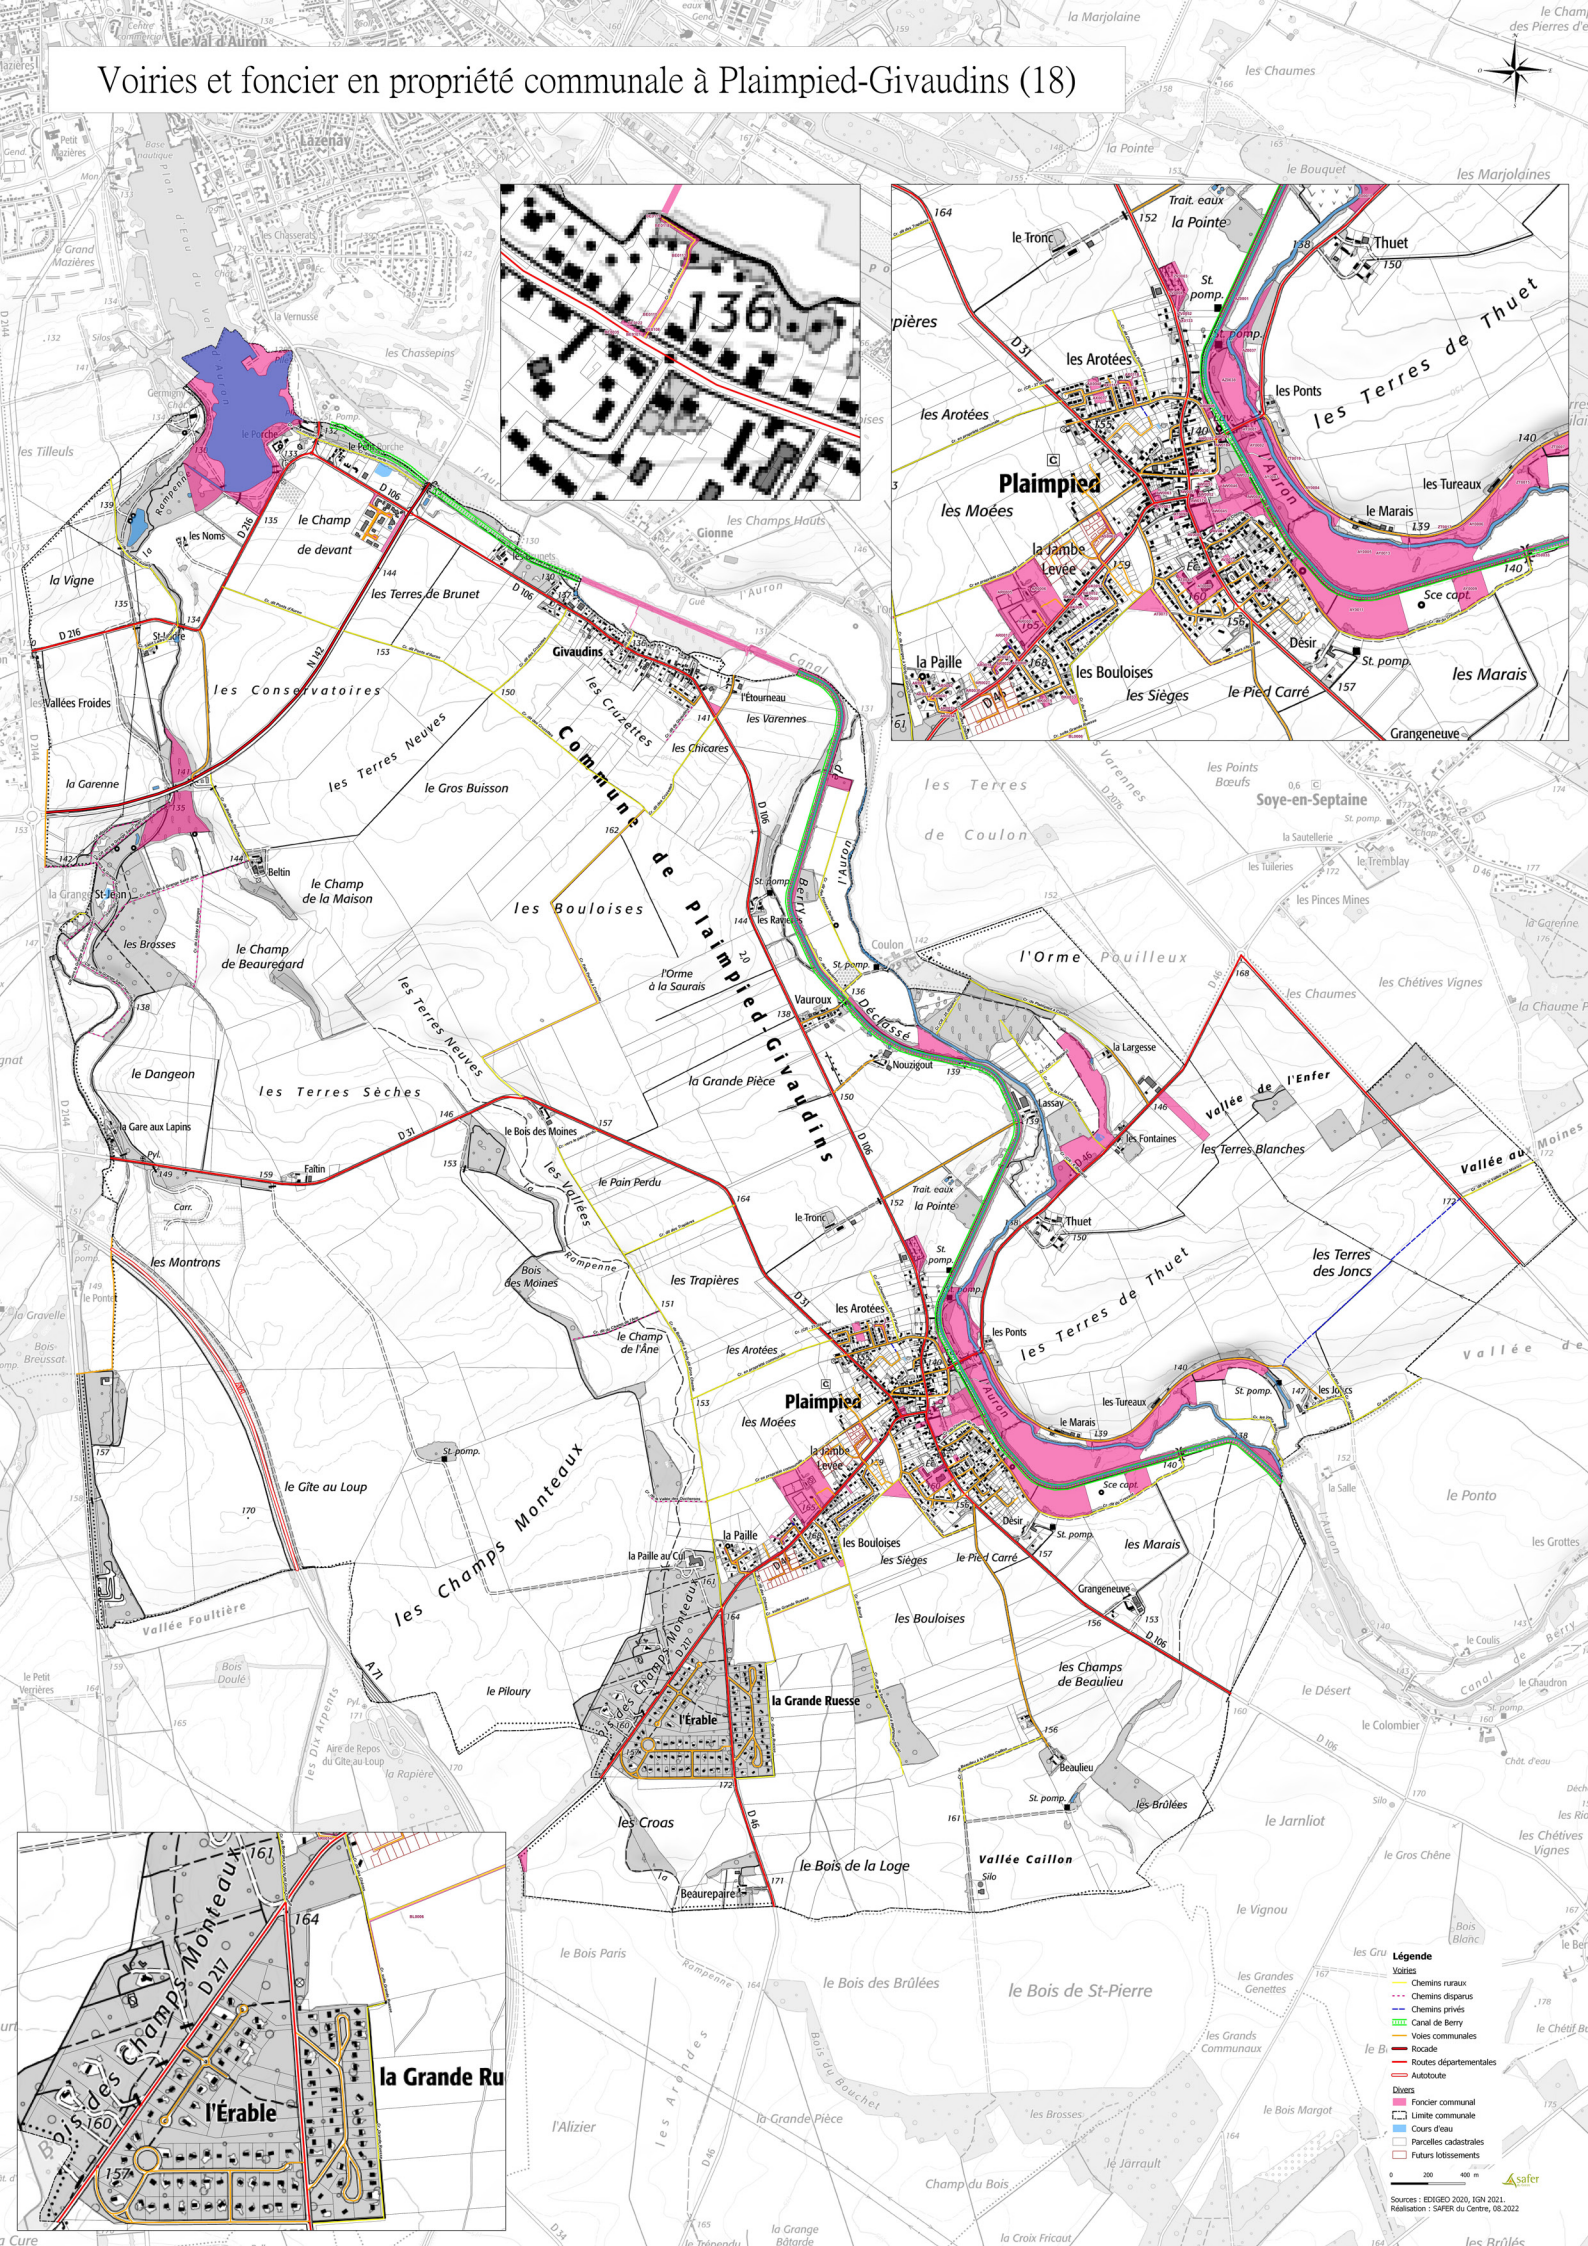

Voiries et foncier en propriété communale à Plaimpied-Givaudins (18)

Légende

- Voies
 - Chemins ruraux
 - Chemins disparus
 - Chemins privés
 - Canal de Berry
 - Vies communales
- le B
 - Road
 - Routes départementales
 - Autoboute
- Divers
 - Foncier communal
 - Limite communale
 - Cours d'eau
 - Parcelles cadastrales
 - Futurs lotissements

0 200 400 m

Sources : BDGEO 2010, IGN 2011
Réalisation : SAFER du Centre, 08/2012